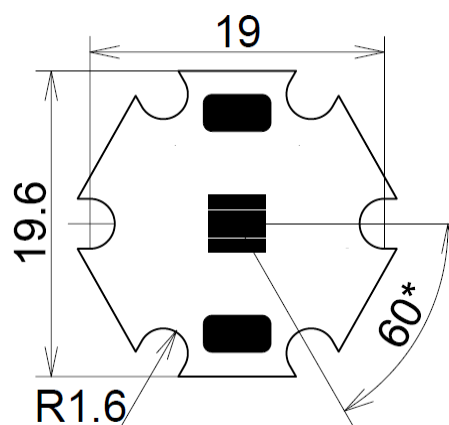

СПЕЦИФИКАЦИЯ

СВЕТОДИОДНЫЙ КЛАСТЕР NEO-S-1XP

Фото NEO-S-1XP

Габаритный чертеж NEO-S-1XP (размеры в мм)

NEO-S-1XP — кластер, выполненный в форме «звезды», с одним мощным светодиодом фирмы Cree серии XP-E, XP-C и XP-G.

Параметры	Значение
Количество светодиодов, шт.	1
Маска платы	белая
Габаритные размеры, мм	19x19.6x3.5
Материал	алюминий
Толщина платы, мм	1,6
Постоянный прямой ток, мА (тип.)	350
Потребляемая мощность, Вт	1,05/1,2
Напряжение питания, В (тип.)	3,0/3,4
Видимый угол излучения, °	115/125
Световой поток, лм (тип.)	62/139
Цветовая температура, К	2600/10000
Диапазон температур хранения, °С	-50/+100
Срок службы при 25, часов	не менее 50000
Вес, граммов	1,5
Вторичная оптика	LL01ZZ-EXxxL-M2, NSO-01XPE-xxLH

Наименование	Цвет	Тип LED	Ток, мА	Угол, °	Мин.световой поток, лм	Мощность (при тип. токе), Вт
NEO-S-1XPC-C	Холодный белый	CREE XPC	350-500	115	100	1
NEO-S-1XPC-N	Нейтральный белый	CREE XPC	350-500	115	88	1
NEO-S-1XPC-W	Теплый белый	CREE XPC	350-500	115	74	1
NEO-S-1XPE-C	Холодный белый	CREE XPE	350-1000	115	122	1
NEO-S-1XPE-N	Нейтральный белый	CREE XPE	350-1000	115	107	1
NEO-S-1XPE-W	Теплый белый	CREE XPE	350-1000	115	94	1