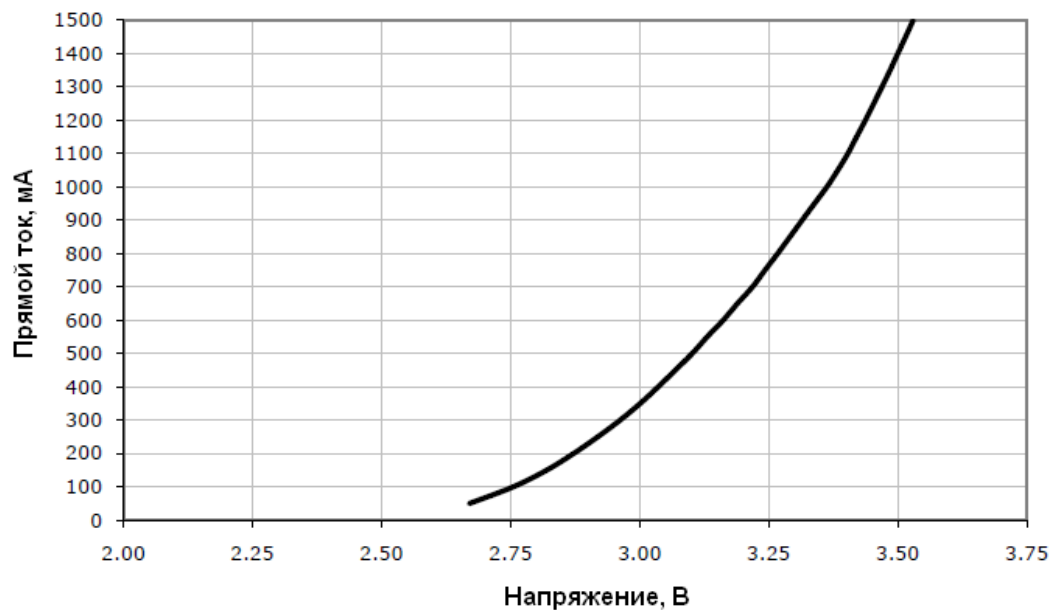

Зависимость напряжения от тока, проходящего через светодиод серии XR-E

Зависимость напряжения от тока, проходящего через светодиод серии XP-G