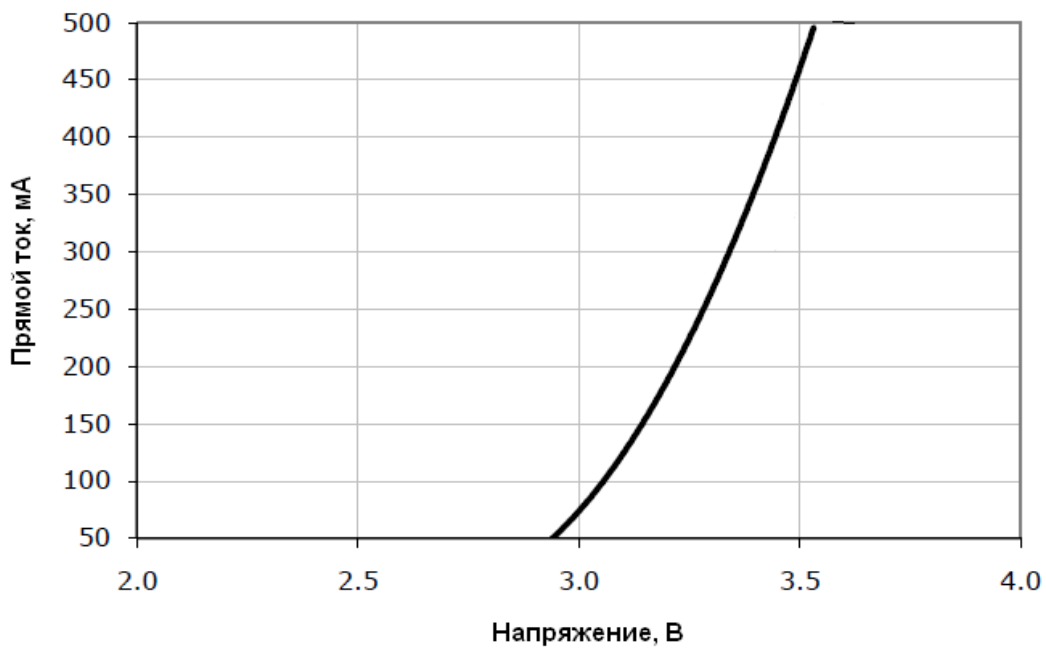

Зависимость напряжения от тока, проходящего через светодиод серии XR-C