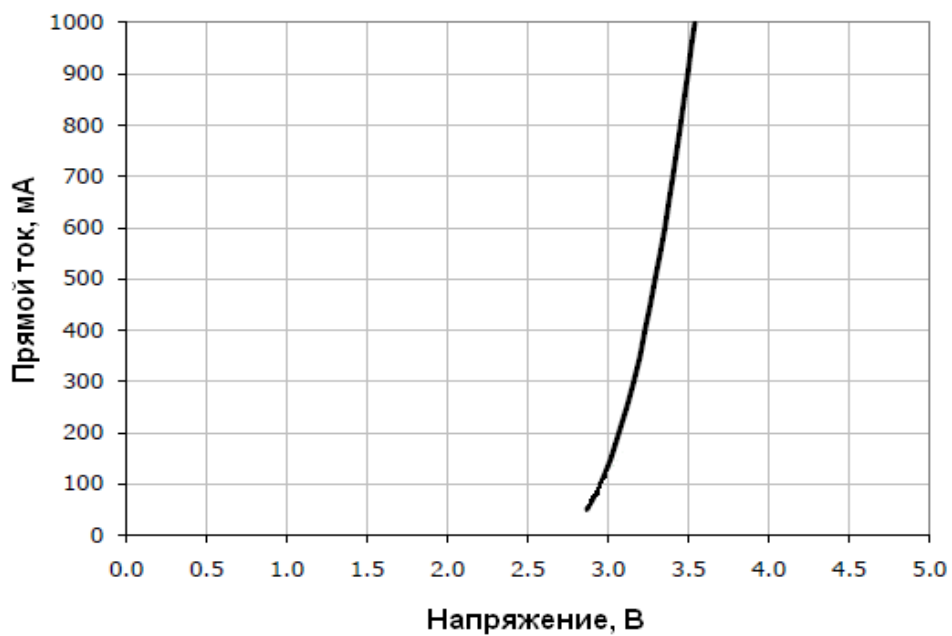

Зависимость напряжения от тока, проходящего через светодиод серии XR-C