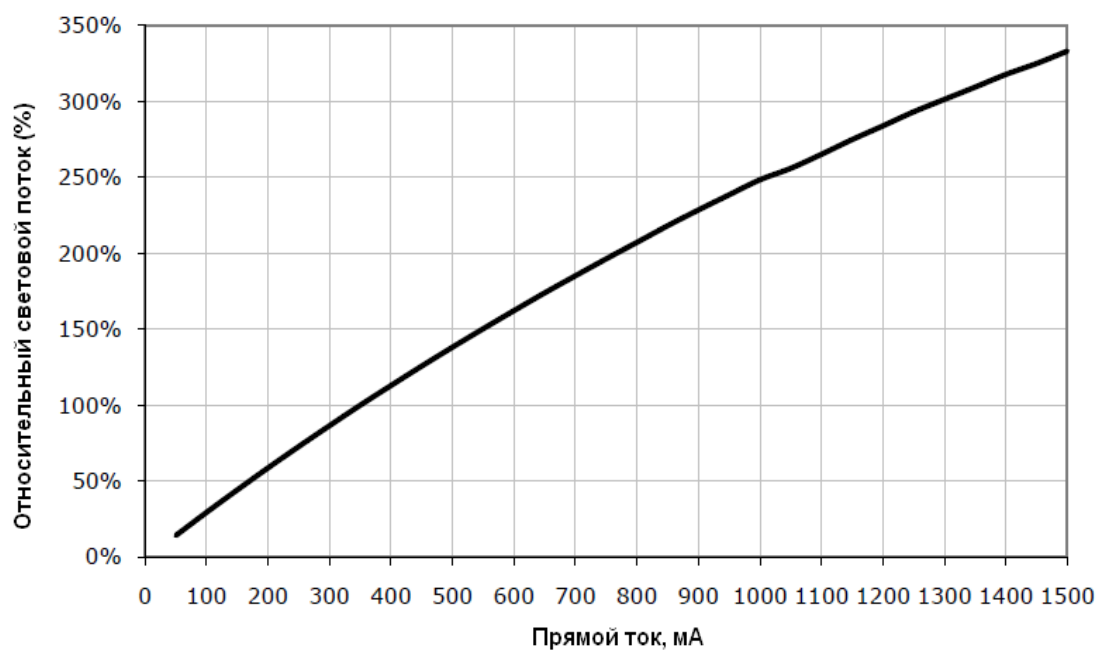

Зависимость относительного светового потока и прямого тока, проходящего через светодиод серии XP-G

Санкт-Петербург РОССИЯ, 199178 С.-Петербург, а/я 101, ВО, 10-я линия, д.39 Тел./факс: (812) 335-00-65 - многоканальный (812) 335-02-60- 2 линии	Воронеж РОССИЯ, 394063 Воронеж, Ленинский проспект, 160а Тел./факс: (4732) 39-44-46 (4732) 39-42-41 (4732) 39-44-50 (4732) 24-30-44	Москва 115054, Москва, Озерковская набережная. Ст. метро "Новокузнецкая" Тел./факс: (495) 953-24-71 (495) 725-54-62